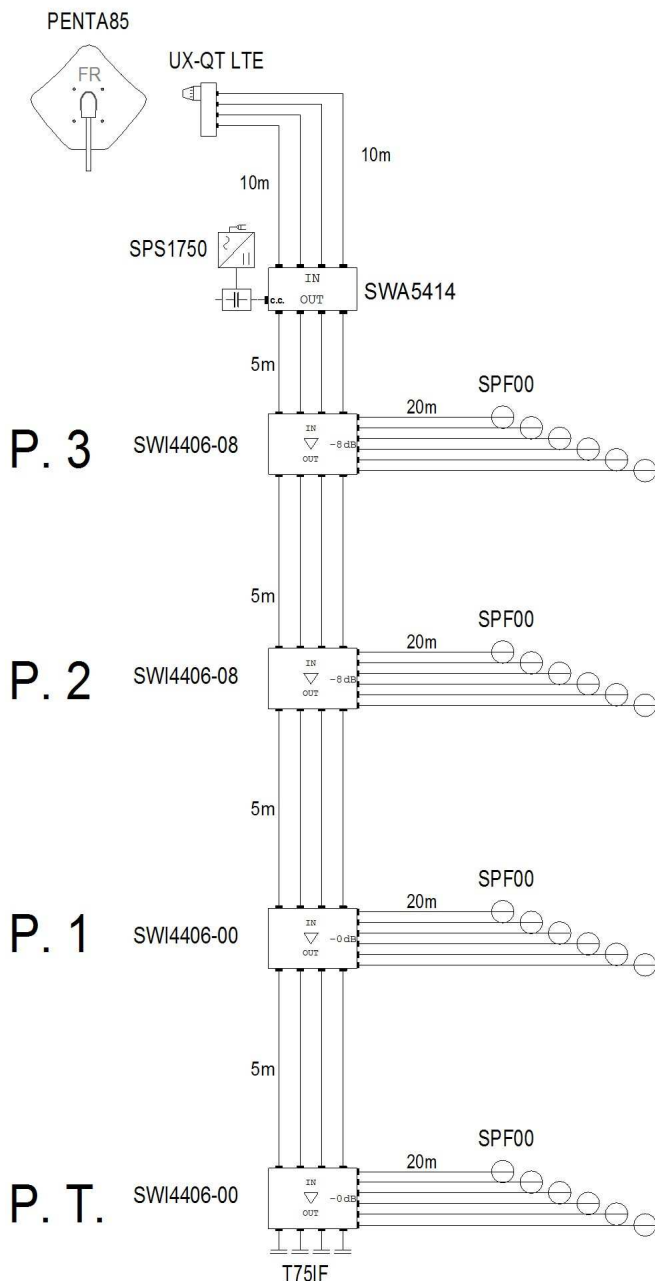

Distribuzione SAT monofuoco 4 piani, 6 prese per piano

L'indicazione delle antenne, dei supporti porta-antenna e dei preamplificatori da palo nello schema è puramente indicativa, in quanto la scelta dipende esclusivamente dalla tipologia di segnale TV ricevuto nella zona di realizzazione dell'impianto e dalla struttura dello stabile

Le lunghezze dei percorsi nello schema sono puramente indicativi.
La distribuzione e la simulazione d'impianto sono realizzate utilizzando cavo con diametro 7mm (PAS4007111)

Il presente schema di massima proposto non costituisce progetto che deve essere redatto da progettista abilitato.

Distinta Materiali di: Distribuzione SAT monofuoco 4 piani, 6 prese per piano (ver.1)

Data Ultima Modifica 31/07/2014 14:22:06

Pagina 1 / 1