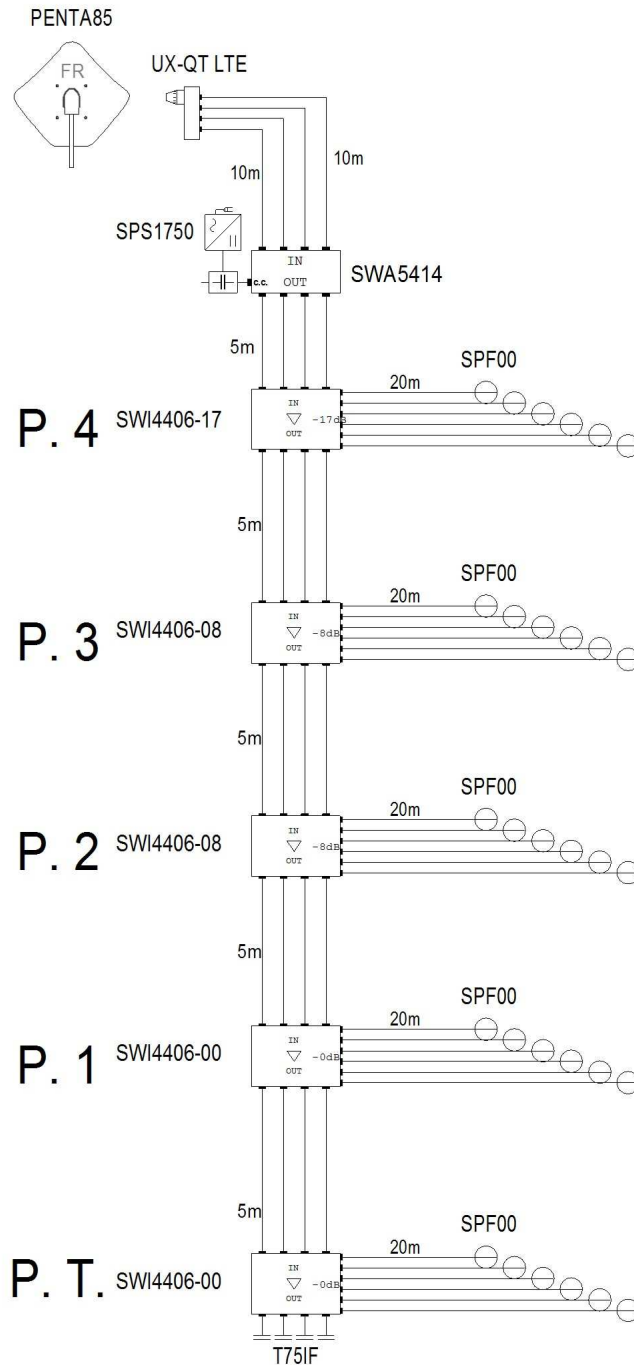

Distribuzione SAT monofuoco 5 piani, 6 prese per piano

L'indicazione delle antenne, dei supporti porta-antenna e dei preamplificatori da palo nello schema è puramente indicativa, in quanto la scelta dipende esclusivamente dalla tipologia di segnale TV ricevuto nella zona di realizzazione dell'impianto e dalla struttura dello stabile

Le lunghezze dei percorsi nello schema sono puramente indicativi.

La distribuzione e la simulazione d'impianto sono realizzate utilizzando cavo con diametro 7mm (PAS4007111)

Il presente schema di massima proposto non costituisce progetto che deve essere redatto da progettista abilitato.

Distinta Materiali di: Distribuzione SAT monofuoco 5 piani, 6 prese per piano (ver.1)