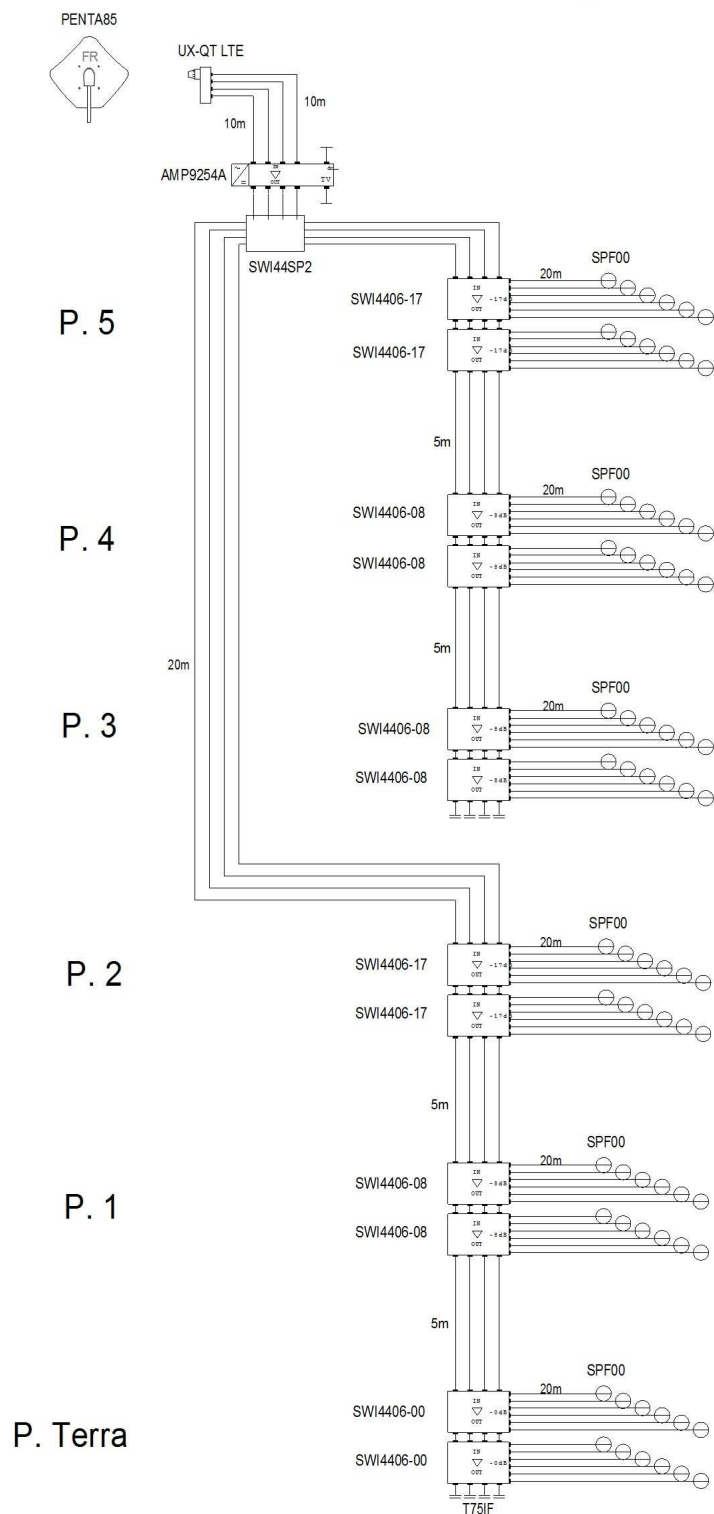

Distribuzione SAT monofuoco 6 piani 12 prese per piano

L'indicazione delle antenne, dei supporti porta-antenna e dei preamplificatori da palo nello schema è puramente indicativa, in quanto la scelta dipende esclusivamente dalla tipologia di segnale TV ricevuto nella zona di realizzazione dell'impianto e dalla struttura dello stabile

Le lunghezze dei percorsi nello schema sono puramente indicativi. La distribuzione e la simulazione d'impianto sono realizzate utilizzando cavo con diametro 7mm (PAS4007111)

Il presente schema di massima proposto non costituisce progetto che deve essere redatto da progettista abilitato.

Distinta Materiali di: DISTRIBUZIONE SAT MONOFUOCO 6 PIANI 12 PRESE PER PIANO (ver.1)