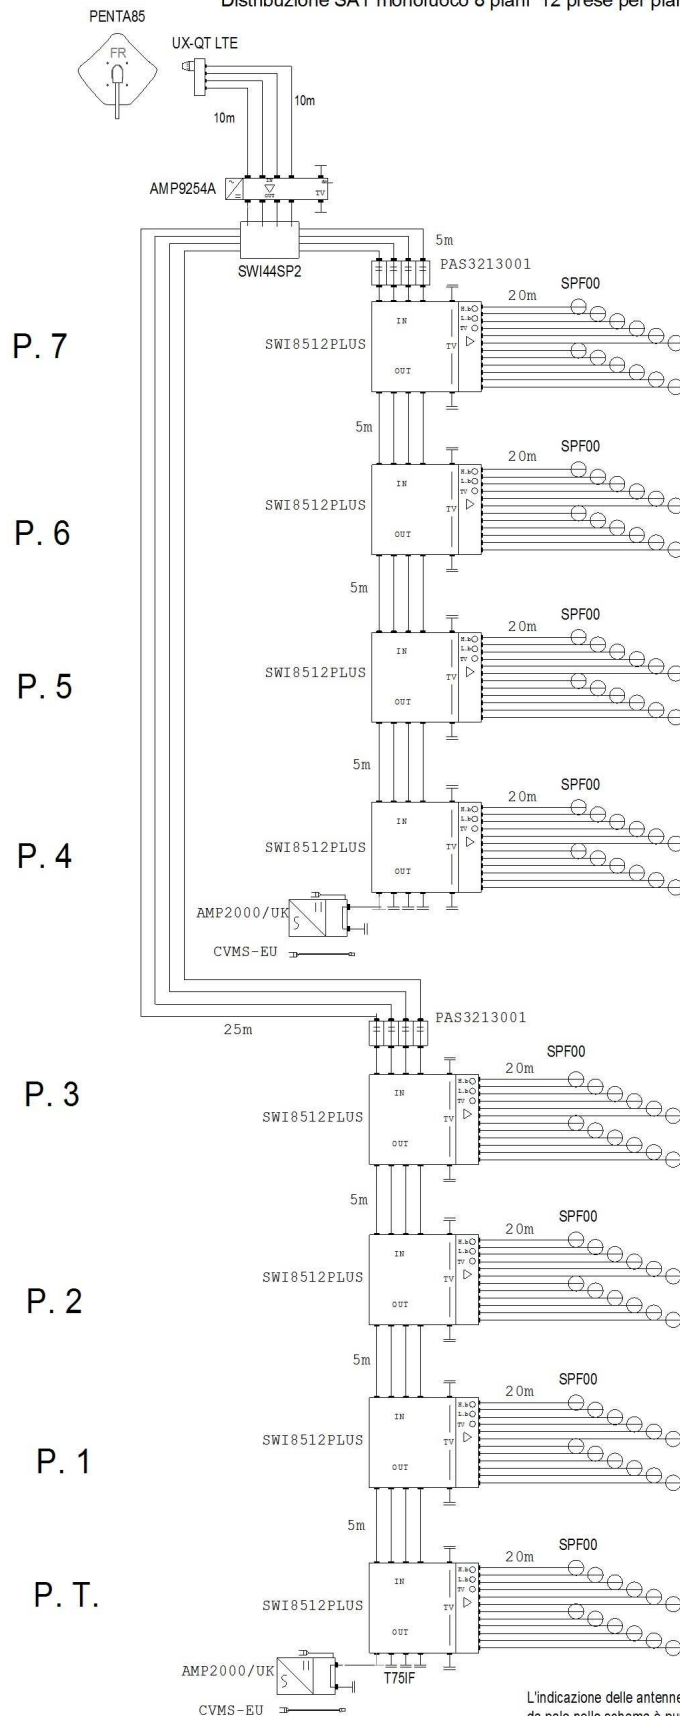

### Distribuzione SAT monofuoco 8 piani 12 prese per piano

Il presente schema di massima proposto non costituisce progetto che deve essere redatto da progettista abilitato.  
 Il dimensionamento delle antenne, miscelatori, amplificatori e relativi supporti di fissaggio è puramente indicativa in quanto la scelta dipende esclusivamente dalla tipologia di segnale ricevuto nella zona di realizzazione dell'impianto.

L'indicazione delle antenne, dei supporti porta-antenna e dei preamplificatori da palo nello schema è puramente indicativa, in quanto la scelta dipende esclusivamente dalla tipologia di segnale TV ricevuto nella zona di realizzazione dell'impianto e dalla struttura dello stabile

Le lunghezze dei percorsi nello schema sono puramente indicativi.  
 La distribuzione e la simulazione d'impianto sono realizzate utilizzando cavo con diametro 7mm (PAS4007111)

	Azienda: Fracarro Radioindustrie S.p.a.	Schema: DISTRIBUZIONE SAT MONOFUO	File: Condominio_SAT_8p_12pr.frx
	Indirizzo: Customer Service Department Castelfranco Veneto (TV) ITALY	Impianto:	Data: 31/07/2014
			Stampa Foglio: Foglio1 (1/1)
			Autore: Customer Service FRACARRO

Distinta Materiali di: DISTRIBUZIONE SAT MONOFUOCO 8 PIANI 12 PRESE PER PIANO (ver.1)