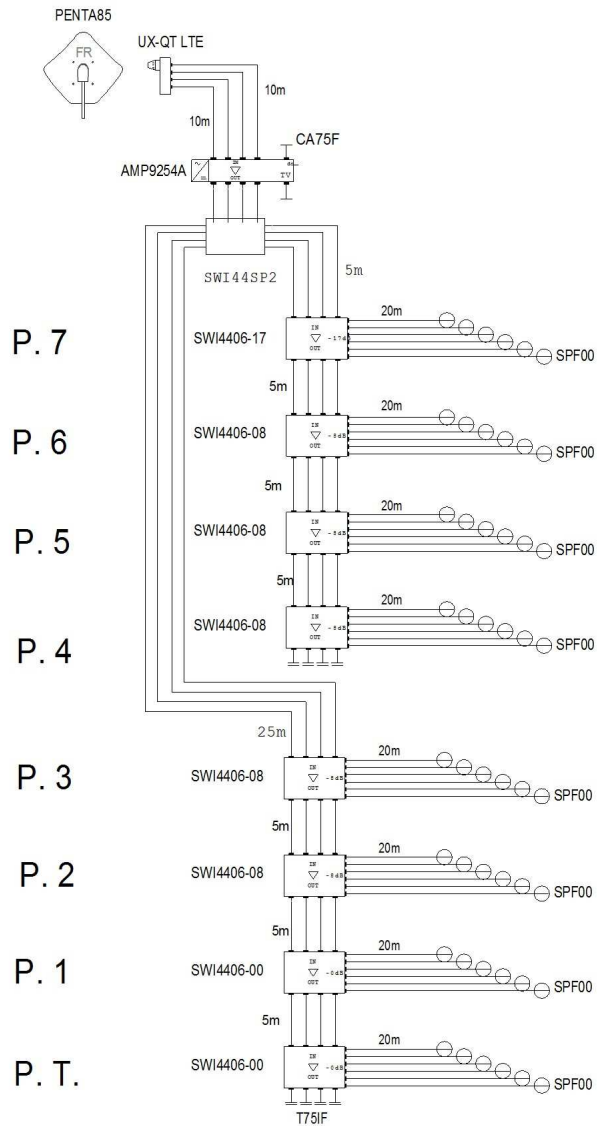

Distribuzione SAT monofuoco 8 piani, 6 prese per piano

L'indicazione delle antenne, dei supporti porta-antenna e dei preamplificatori da palo nello schema è puramente indicativa, in quanto la scelta dipende esclusivamente dalla tipologia di segnale TV ricevuto nella zona di realizzazione dell'impianto e dalla struttura dello stabile

Le lunghezze dei percorsi nello schema sono puramente indicativi. La distribuzione e la simulazione d'impianto sono realizzate utilizzando cavo con diametro 7mm (PAS4007111)

Il presente schema di massima proposto non costituisce progetto che deve essere redatto da progettista abilitato. Il dimensionamento delle antenne, miscelatori, amplificatori e relativi supporti di fissaggio è puramente indicativa in quanto la scelta dipende esclusivamente dalla tipologia di segnale ricevuto nella zona di realizzazione dell'impianto.

Codice	Articolo	Descrizione	Q.tà Totale
220721	SPF00	Pres a terminale 0,5 dB schermata 5-2400MHz	48
271086	SWI4406-17	Smart Switch line XS4 4in 6out	1
271085	SWI4406-08	Smart Switch line XS4 4in 6out	5
271084	SWI4406-00	Smart Switch line XS4 4in 6out	2
290002	T75IF	Carico Isolato 75 Ohm	8
211201	PENTA85	Penta 85 in Alluminio colore Bianco	1
271033	AMP9254A	Head-End Amp. 4+1, 116 dBuV	1
289085	CA75F	Carico 75 Ohm Connettore F	2
287302	UX-QT LTE	Convertitore Universale 4 Uscite H/V con schermatura di blocco dei segnali LTE (4G)	1
271091	SWI44SP2	Partitore SAT a 2 vie 950-2150 MHz	1
PAS4007111	PAS4007111	Cavo Coassiale guaina PVC Ø 6,8 mm	1.140
PAS4017101	PAS4017101	Cavo Coassiale guaina PVC Ø 6,8 mm.	102
287192	CF70B	Connettore F maschio ad avvitare per cavi con Ø 7 mm	188

Distinta Materiali di: Distribuzione SAT monofuoco 8 piani, 6 prese per piano (ver.1)