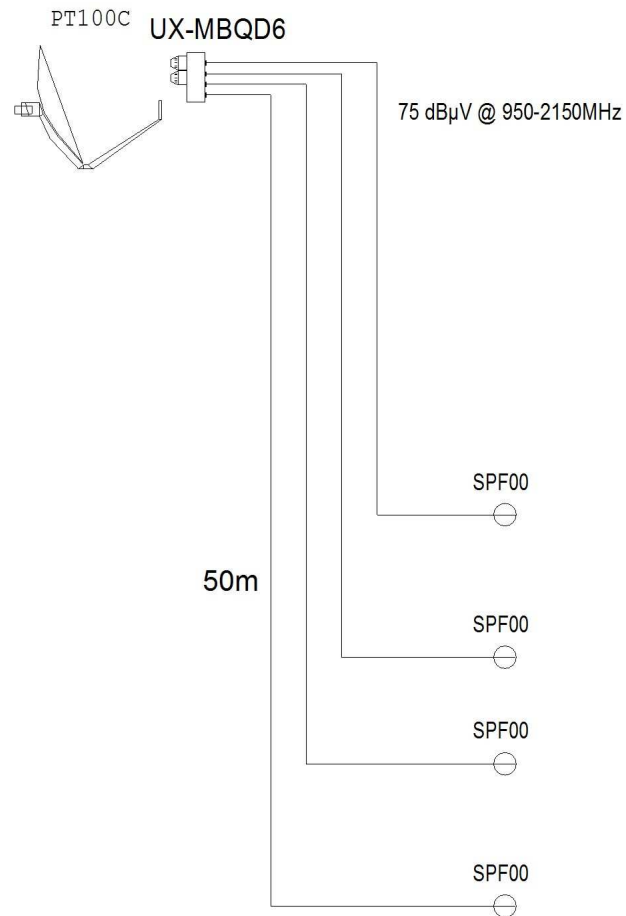

Abitazione singola - 4 prese - 2 SAT

Il presente schema consente la ricezione di segnali satellitari provenienti da posizioni orbitali distanti tra loro 6°. Lo schema proposto non costituisce progetto che deve essere redatto da progettista abilitato.

Il dimensionamento delle antenne, miscelatori, amplificatori e relativi supporti di fissaggio è puramente indicativo in quanto la scelta dipende esclusivamente dalla tipologia di segnale ricevuto nella zona di realizzazione dell'impianto.

Le lunghezze dei percorsi nello schema sono puramente indicativi.
La distribuzione e la simulazione d'impianto sono realizzate utilizzando cavo con diametro 7mm (PAS4007111)

Il dimensionamento del palo di sostegno e della zancheria dipende dalla zona di installazione dell'impianto.

Codice	Articolo	Descrizione	Q.tà Totale
220721	SPF00	Presse terminale 0,5 dB schermata 5-2400MHz	4
287141	UX-MBQD6	Convertitore monoblocco 6°, 4 uscite	1
289291	PT100C	Antenna Offset alluminio Bianco Ø 100 cm	1
PAS4007111	PAS4007111	Cavo Coassiale guaina PVC Ø 6,8 mm	200
287192	CF70B	Connettore F maschio ad avvitare per cavi con Ø 7 mm	4